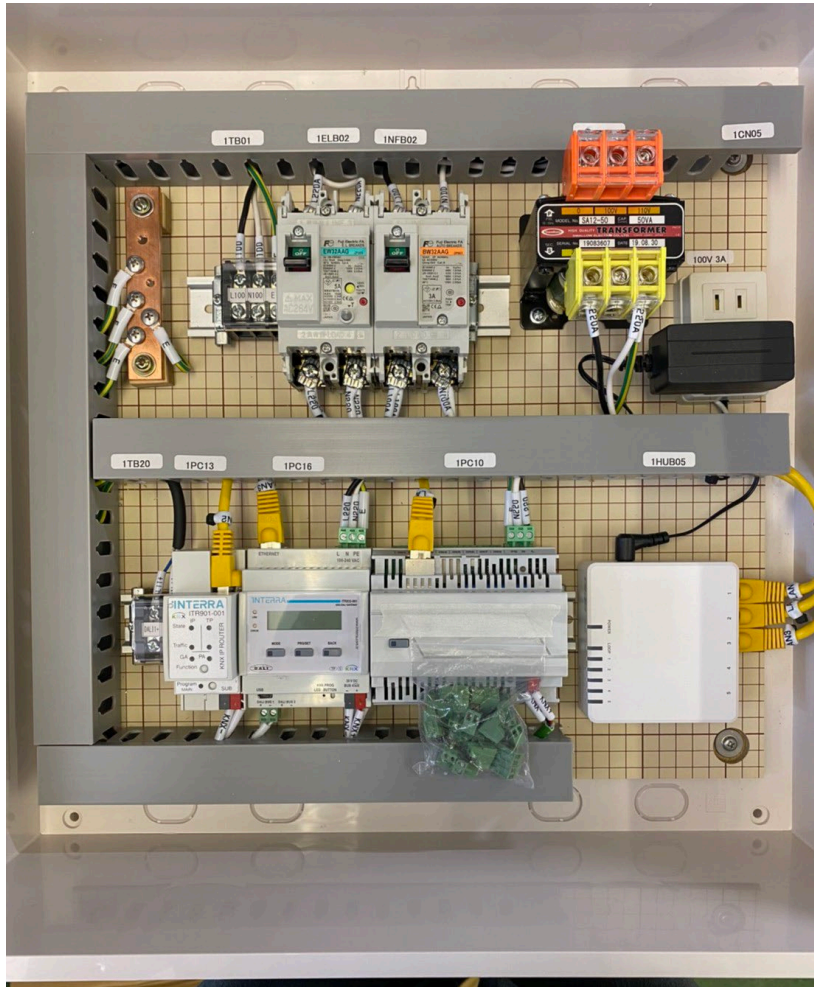

3. 設置するには場所を用意する必要があるの？

一般的に
横600 x 縦500 x 深さ200(mm)の制御
ボックスを設置する場所が必要になります。

制御する機器が増えると制御ボックスも大き
くなります。