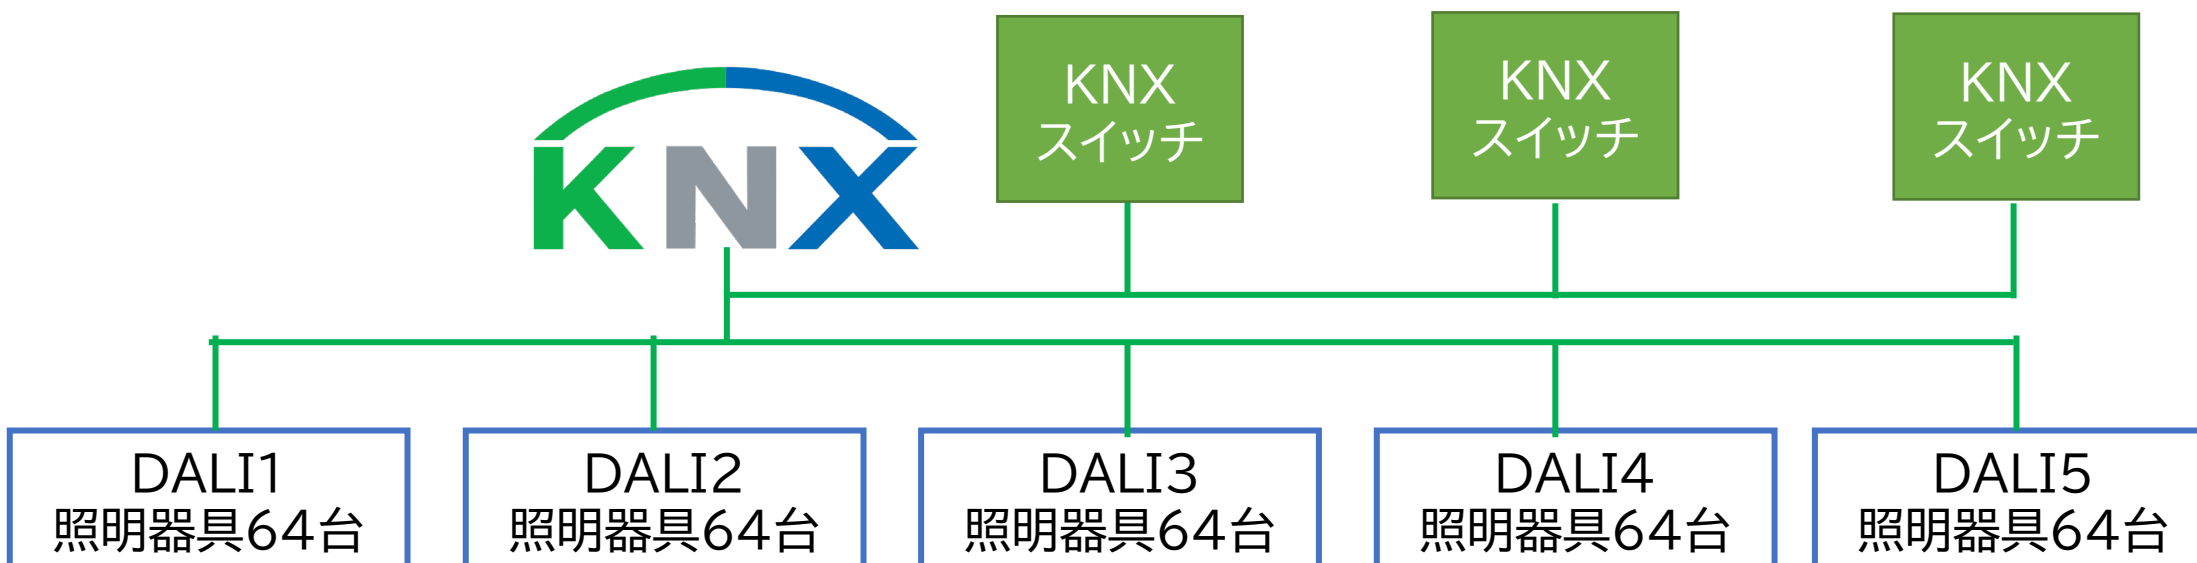

施設内の照明を壁スイッチからシーン切替したい

KNXのスイッチを使います。
KNXのスイッチなら、On/Off、調光、シーン呼び出しなどの設定ができます。